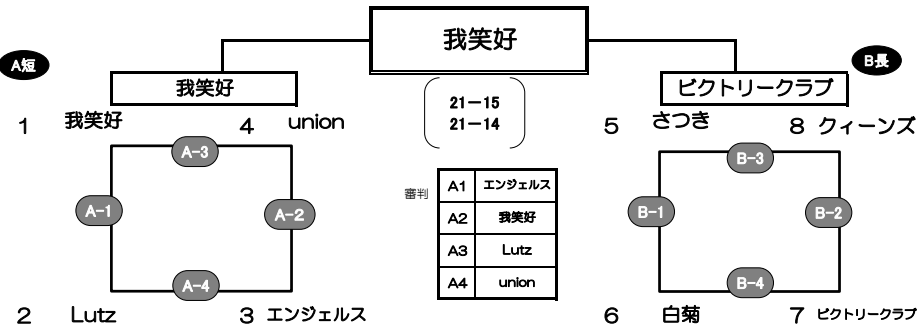

令和7年度 サンメンバーズ杯新春バレーボール大会

市民体育館

A-1	我笑好	2	21 - 19	14 - 21	15 - 11	1	Lutz	1位	我笑好
A-2	エンジェルス	0	18 - 21	16 - 21	-	2	union	2位	Lutz
A-3	我笑好	2	21 - 11	21 - 17	-	0	union	3位	union
A-4	Lutz	2	21 - 14	21 - 10	-	0	エンジェルス	4位	エンジェルス

審判	B1 ビクトリークラブ	B-1	さつき	2	16 - 21	21 - 14	15 - 7	1	白菊	1位	ビクトリークラブ
	B2 さつき	B-2	ビクトリークラブ	2	21 - 9	19 - 21	15 - 7	1	クィーンズ	2位	さつき
	B3 白菊	B-3	さつき	2	21 - 15	21 - 12	-	0	クィーンズ	3位	白菊
	B4 クィーンズ	B-4	白菊	0	18 - 21	14 - 21	-	2	ビクトリークラブ	4位	クィーンズ