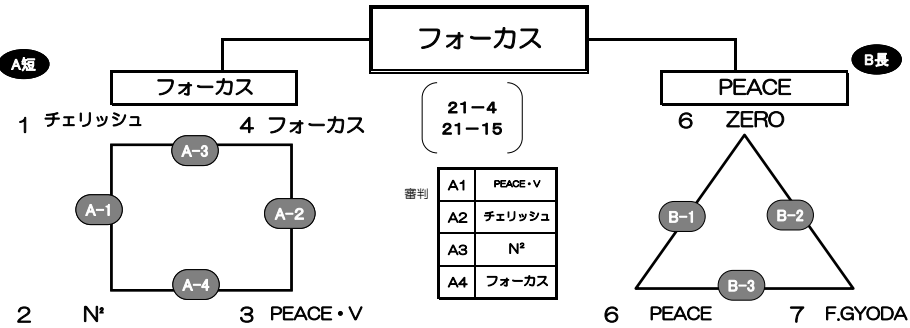

A-1	我笑好	2	21 - 19	14 - 21	15 - 11	1	Lutz	1位	我笑好
A-2	エンジェルス	0	18 - 21	16 - 21	-	2	union	2位	Lutz
A-3	我笑好	2	21 - 11	21 - 17	-	0	union	3位	union
A-4	Lutz	2	21 - 14	21 - 10	-	0	エンジェルス	4位	エンジェルス

審判	B1 ビクトリークラブ	B-1	さつき	2	16 - 21	21 - 14	15 - 7	1	白菊	1位	ビクトリークラブ
	B2 さつき	B-2	ビクトリークラブ	2	21 - 9	19 - 21	15 - 7	1	クィーンズ	2位	さつき
	B3 白菊	B-3	さつき	2	21 - 15	21 - 12	-	0	クィーンズ	3位	白菊
	B4 クィーンズ	B-4	白菊	0	18 - 21	14 - 21	-	2	ビクトリークラブ	4位	クィーンズ

決勝審判・・・ブロック2位のチームが半分ずつ

籠原体育館