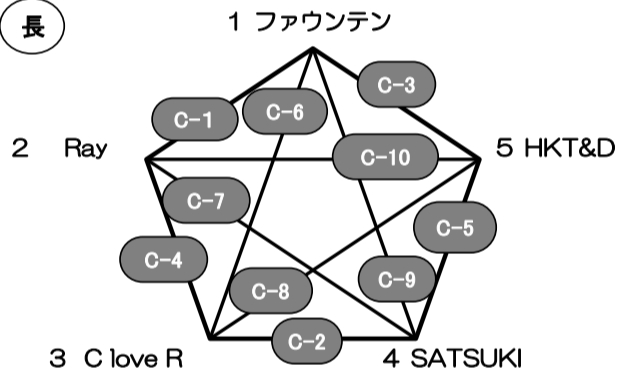

Aコート(マスターズ)

短

試合順

A-1	かまいたち	-	キングダム
A-2	VABO	-	ミナミSVC@
A-3	かまいたち	-	K.REDS
A-4	キングダム	-	VABO
A-5	ミナミSVC@	-	K.REDS
A-6	かまいたち	-	VABO
A-7	キングダム	-	ミナミSVC@
A-8	VABO	-	K.REDS
A-9	かまいたち	-	ミナミSVC@
A-10	キングダム	-	K.REDS

審判

3	VABO
5	K.REDS
2	キングダム
4	ミナミSVC@
1	かまいたち
4	ミナミSVC@
5	K.REDS
1	かまいたち
2	キングダム
3	VABO

1位
2位
3位
4位
5位

Bコート(マスターズ)

長

試合順

B-1	アマリリス	-	撫子恋
B-2	こだぬき	-	ミナミSVC@
B-3	アマリリス	-	ビッグラッキー
B-4	撫子恋	-	こだぬき
B-5	ミナミSVC@	-	ビッグラッキー
B-6	アマリリス	-	こだぬき
B-7	撫子恋	-	ミナミSVC@
B-8	こだぬき	-	ビッグラッキー
B-9	アマリリス	-	ミナミSVC@
B-10	撫子恋	-	ビッグラッキー

審判

3	こだぬき
5	ビッグラッキー
2	撫子恋
4	ミナミSVC@
1	アマリリス
4	ミナミSVC@
5	ビッグラッキー
1	アマリリス
2	撫子恋
3	こだぬき

1位
2位
3位
4位
5位

Cコート(マスターズ)

長

試合順

C-1	ファウンテン	-	Ray
C-2	C love R	-	SATSUKI
C-3	ファウンテン	-	HKT&D
C-4	Ray	-	C love R
C-5	SATSUKI	-	HKT&D
C-6	ファウンテン	-	C love R
C-7	Ray	-	SATSUKI
C-8	C love R	-	HKT&D
C-9	ファウンテン	-	SATSUKI
C-10	Ray	-	HKT&D

審判

3	C love R
5	HKT&D
2	Ray
4	SATSUKI
1	ファウンテン
4	SATSUKI
5	HKT&D
1	ファウンテン
2	Ray
3	C love R

1位
2位
3位
4位
5位

Dコート(レディース)

短

試合順

D-1	Le'a Le'a	-	K.REDS
D-2	BEAVERS	-	スカイ
D-3	Le'a Le'a	-	スカイ
D-4	K.REDS	-	BEAVERS
D-5	Le'a Le'a	-	BEAVERS
D-6	K.REDS	-	スカイ