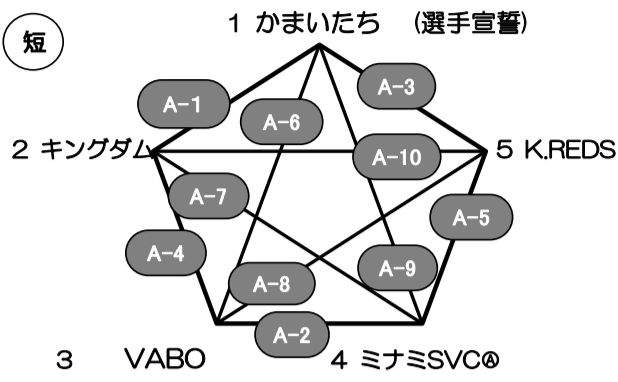

Aコート(マスターズ)

短

試合順

A-1	かまいたち	-	キングダム
A-2	VABO	-	ミナミSVC@
A-3	かまいたち	-	K.REDS
A-4	キングダム	-	VABO
A-5	ミナミSVC@	-	K.REDS
A-6	かまいたち	-	VABO
A-7	キングダム	-	ミナミSVC@
A-8	VABO	-	K.REDS
A-9	かまいたち	-	ミナミSVC@
A-10	キングダム	-	K.REDS

審判

3	VABO
5	K.REDS
2	キングダム
4	ミナミSVC@
1	かまいたち
4	ミナミSVC@
5	K.REDS
1	かまいたち
2	キングダム
3	VABO

1位
2位
3位
4位
5位

Bコート(マスターズ)

長

試合順

B-1	アマリリス	-	撫子恋
B-2	こだぬき	-	ミナミSVC@
B-3	アマリリス	-	ビッグラッキー
B-4	撫子恋	-	こだぬき
B-5	ミナミSVC@	-	ビッグラッキー
B-6	アマリリス	-	こだぬき
B-7	撫子恋	-	ミナミSVC@
B-8	こだぬき	-	ビッグラッキー
B-9	アマリリス	-	ミナミSVC@
B-10	撫子恋	-	ビッグラッキー

審判

3	こだぬき
5	ビッグラッキー
2	撫子恋
4	ミナミSVC@
1	アマリリス
4	ミナミSVC@
5	ビッグラッキー
1	アマリリス
2	撫子恋
3	こだぬき

1位
2位
3位
4位
5位

Cコート(マスターズ)

長

試合順

C-1	ファウンテン	-	Ray
C-2	C love R	-	SATSUKI
C-3	ファウンテン	-	HKT&D
C-4	Ray	-	C love R
C-5	SATSUKI	-	HKT&D
C-6	ファウンテン	-	C love R
C-7	Ray	-	SATSUKI
C-8	C love R	-	HKT&D
C-9	ファウンテン	-	SATSUKI
C-10	Ray	-	HKT&D

審判

3	C love R
5	HKT&D
2	Ray
4	SATSUKI
1	ファウンテン
4	SATSUKI
5	HKT&D
1	ファウンテン
2	Ray
3	C love R

1位
2位
3位
4位
5位

Dコート(レディース)

短

試合順

D-1	Le'a Le'a	-	K.REDS
D-2	BEAVERS	-	スカイ
D-3	Le'a Le'a	-	スカイ
D-4	K.REDS	-	BEAVERS
D-5	Le'a Le'a	-	BEAVERS
D-6	K.REDS	-	スカイ