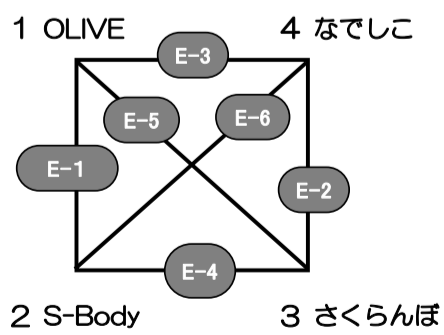

審判

3	こだぬき
5	ビッグラッキー
2	撫子恋
4	ミナミSVC@
1	アマリリス
4	ミナミSVC@
5	ビッグラッキー
1	アマリリス
2	撫子恋
3	こだぬき

1位
2位
3位
4位
5位

Cコート(マスターズ)

長

試合順

C-1	ファウンテン	-	Ray
C-2	C love R	-	SATSUKI
C-3	ファウンテン	-	HKT&D
C-4	Ray	-	C love R
C-5	SATSUKI	-	HKT&D
C-6	ファウンテン	-	C love R
C-7	Ray	-	SATSUKI
C-8	C love R	-	HKT&D
C-9	ファウンテン	-	SATSUKI
C-10	Ray	-	HKT&D

審判

3	C love R
5	HKT&D
2	Ray
4	SATSUKI
1	ファウンテン
4	SATSUKI
5	HKT&D
1	ファウンテン
2	Ray
3	C love R

1位
2位
3位
4位
5位

Dコート(レディース)

短

試合順

D-1	Le'a Le'a	-	K.REDS
D-2	BEAVERS	-	スカイ
D-3	Le'a Le'a	-	スカイ
D-4	K.REDS	-	BEAVERS
D-5	Le'a Le'a	-	BEAVERS
D-6	K.REDS	-	スカイ

審判

3・4	BEAVERS・スカイ
1・2	Le'a Le'a・K.REDS
3	BEAVERS
4	スカイ
2	K.REDS
1	Le'a Le'a

1位
2位
3位
4位

Eコート(レディース)

長

順位決定戦

D-7	D-3位	-	E-3位
D-8	D-1位	-	E-1位

D-8のチーム半分ずつ
D-7のチーム半分ずつ