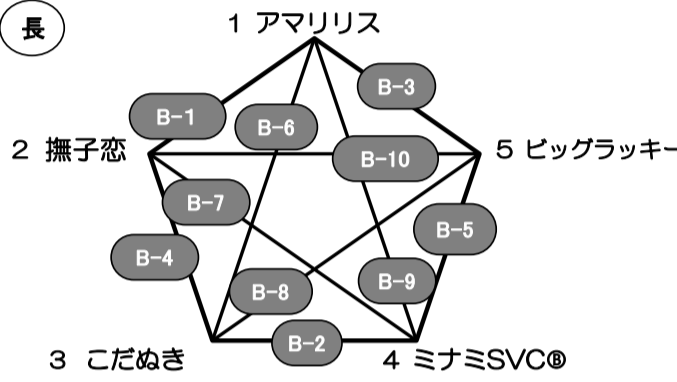

Aコート(マスターズ)

短

試合順

A-1	かまいたち	-	キングダム
A-2	VABO	-	ミナミSVC@
A-3	かまいたち	-	K.REDS
A-4	キングダム	-	VABO
A-5	ミナミSVC@	-	K.REDS
A-6	かまいたち	-	VABO
A-7	キングダム	-	ミナミSVC@
A-8	VABO	-	K.REDS
A-9	かまいたち	-	ミナミSVC@
A-10	キングダム	-	K.REDS

審判

3	VABO
5	K.REDS
2	キングダム
4	ミナミSVC@
1	かまいたち
4	ミナミSVC@
5	K.REDS
1	かまいたち
2	キングダム
3	VABO

1位
2位
3位
4位
5位

Bコート(マスターズ)

長

試合順

B-1	アマリリス	-	撫子恋
B-2	こだぬき	-	ミナミSVC@
B-3	アマリリス	-	ビッグラッキー
B-4	撫子恋	-	こだぬき
B-5	ミナミSVC@	-	ビッグラッキー
B-6	アマリリス	-	こだぬき
B-7	撫子恋	-	ミナミSVC@
B-8	こだぬき	-	ビッグラッキー
B-9	アマリリス	-	ミナミSVC@
B-10	撫子恋	-	ビッグラッキー

審判

3	こだぬき
5	ビッグラッキー
2	撫子恋
4	ミナミSVC@
1	アマリリス
4	ミナミSVC@
5	ビッグラッキー
1	アマリリス
2	撫子恋
3	こだぬき

1位
2位
3位
4位
5位

Cコート(マスターズ)

長

試合順

C-1	ファウンテン	-	Ray
C-2	C love R	-	SATSUKI
C-3	ファウンテン	-	HKT&D
C-4	Ray	-	C love R
C-5	SATSUKI	-	HKT&D
C-6	ファウンテン	-	C love R
C-7	Ray	-	SATSUKI
C-8	C love R	-	HKT&D
C-9	ファウンテン	-	SATSUKI
C-10	Ray	-	HKT&D

審判

3・4	BEAVERS・スカイ
1・2	Le'a Le'a・K.REDS
3	BEAVERS
4	スカイ
2	K.REDS
1	Le'a Le'a

1位
2位
3位
4位

Eコート(レディース)

長

順位決定戦

D-7	D-3位	-	E-3位
D-8	D-1位	-	E-1位

D-8のチーム半分ずつ
D-7のチーム半分ずつ