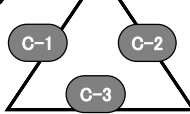

成績

試合順	成績	対戦相手	勝	敗	セット	ポイント	差	備考		
A-1	さつき	2	21	-	17	22	-	20	0	フォーカス
A-2	ZERO	2	21	-	14	21	-	12	0	Be.SMILE
A-3	さつき	2	21	-	7	21	-	8	0	Be.SMILE
A-4	フォーカス	2	21	-	14	21	-	9	0	ZERO

- 1位 さつき
- 2位 フォーカス
- 3位 ZERO
- 4位 Be.SMILE

市民体育館

ビクトリークラブ

union

1 PEACE・V

B長

2 Regular 3 union

0 ( 21-23 / 17-21 ) 2

C短

4 ビクトリークラブ 5 クイーンズ 6 F.GYODA

試合順

成績

試合順	成績	対戦相手	勝	敗	セット	ポイント	差	備考		
B-1	PEACE・V	2	19	-	21	21	-	12	1	Regular
B-2	PEACE・V	1	25	-	23	19	-	21	2	union
B-3	Regular	1	15	-	21	21	-	19	2	union

- 1位 union
- 2位 PEACE・V
- 3位 Regular