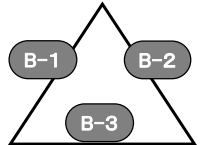

6 チェリッシュ 7 N²

試合順

成績

試合順	成績	対戦相手	勝	敗	セット	ポイント	差	備考		
A-1	我笑好	0	21	-	23	17	-	21	2	白菊
A-2	エンジェルス	2	19	-	21	21	-	13	1	PEACE
A-3	我笑好	2	21	-	13	21	-	4	0	PEACE
A-4	白菊	2	17	-	21	22	-	20	1	エンジェルス

- 1位 白菊
- 2位 我笑好
- 3位 エンジェルス
- 4位 PEACE

試合順	成績	対戦相手	勝	敗	セット	ポイント	差	備考		
B-1	プラチナ	2	21	-	16	21	-	10	0	チェリッシュ
B-2	プラチナ	2	21	-	15	17	-	21	1	N²
B-3	チェリッシュ	2	22	-	20	21	-	18	0	N²

- 1位 プラチナ
- 2位 チェリッシュ
- 3位 N²

決勝審判・・・ブロック2位のチームが半分ずつ