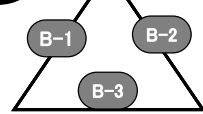

成績

試合順	成績	対戦相手	勝	敗	セット	ポイント	差	備考		
A-1	さつき	2	21	-	17	22	-	20	0	フォーカス
A-2	ZERO	2	21	-	14	21	-	12	0	Be.SMILE
A-3	さつき	2	21	-	7	21	-	8	0	Be.SMILE
A-4	フォーカス	2	21	-	14	21	-	9	0	ZERO

- 1位 さつき
- 2位 フォーカス
- 3位 ZERO
- 4位 Be.SMILE

市民体育館

ビクトリークラブ

union

1 PEACE・V

B長

2 Regular 3 union

0 ( 21-23 / 17-21 ) 2

C短