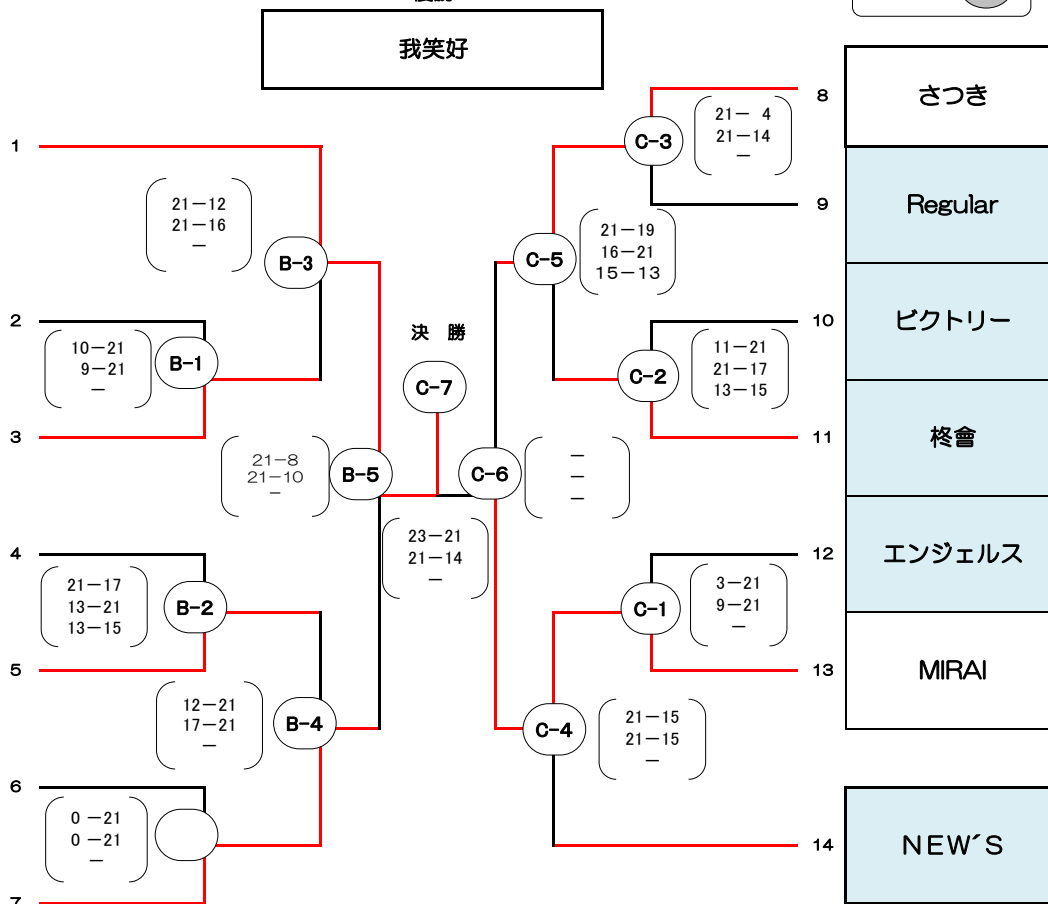

第31回 会長杯争奪選手権大会

兼 県北男女バレーボール大会熊谷市予選会

令和6年6月30日(日)

会場：熊谷市民体育館

< 男子 >

短

試合順		成績
1	市役所	0 16 - 21 14 - 21 - -
2	市役所	0 16 - 21 15 - 21 - -
3	倉上組	0 19 - 21 20 - 22 - -

※審判は空きチームにて行う、試合終了後は女子コートへ張替をお願いします。

県北大会出場チーム
荒川クラブ
倉上組
深谷熊谷交流大会出場チーム
荒川クラブ
倉上組
市役所

< 女子 >

Bコート 長

優勝

Cコート 短

我笑好
union
PEACE
N ^e
PEACE・V
チェリッシュ
クィーンズ

県北大会出場チーム
我笑好
MIRAI

深谷熊谷交流大会出場チーム
A 我笑好
MIRAI
B クィーンズ
さつき
C 柊會
NEW'S