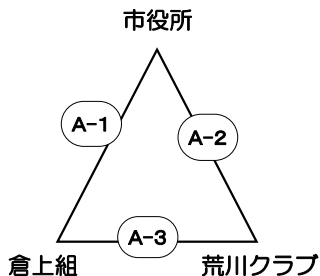

第31回 会長杯争奪選手権大会

兼 県北男女バレーボール大会熊谷市予選会

令和6年6月30日(日)

会場：熊谷市民体育館

< 男子 >

短

試合順		成績
1	市役所	0 16 - 21 14 - 21 - -
2	市役所	0 16 - 21 15 - 21 - -
3	倉上組	0 19 - 21 20 - 22 - -

※審判は空きチームにて行う、試合終了後は女子コートへ張替をお願いします。

県北大会出場チーム
荒川クラブ
倉上組
深谷熊谷交流大会出場チーム
荒川クラブ
倉上組
市役所

< 女子 >

Bコート 長

優勝

Cコート 短

我笑好
union
PEACE
N ^e
PEACE・V
チェリッシュ
クィーンズ

県北大会出場チーム
我笑好
MIRAI

深谷熊谷交流大会出場チーム
A 我笑好
MIRAI
B クィーンズ
さつき
C 柊會
NEW'S